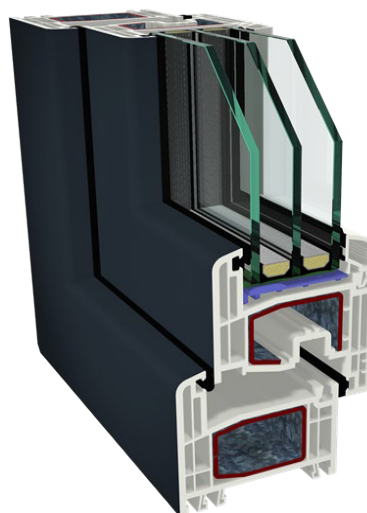

GEALAN S8000 IQ

CONCEPTUL PENTRU FERESTRE STANDARD

Adâncimea de construcție de 74 mm asigură o izolație termică și fonică optimă. Camerele de izolare din profilele de fereastră reduc eficient pierderile de energie și, împreună cu geamul termoizolator, contribuie la un climat confortabil în locuință.

Sistemul de etanșare cu două garnituri contribuie la obținerea unui coeficient de izolare termică de până la 1,2 W/(m²K), în funcție de pachetul de geam termoizolator folosit.

Partener autorizat

▼ SPECIFICAȚII TEHNICE	GEALAN S8000 IQ ▼
Sistem profil PVC	5 camere izolare
Adâncime de construcție	74mm
Granituri	2
Armătura	1,5 - 2mm
Izolare termica profil cu armătură din oțel	Uf până la 1,2 W/(m ² K)
Izolare fonică	Rw - min: 30 - max 40 dB
Feronerie	Maco Multi - Matic cu microventilație
Mâner fereastră	Hoppe Secustik
Geam termoizolator dublu (24 mm cu argon)	Ug până la 1,0 W/(m ² K)*
Geam termoizolator triplu (44 mm cu argon)	Ug până la 0,6 W/(m ² K)*